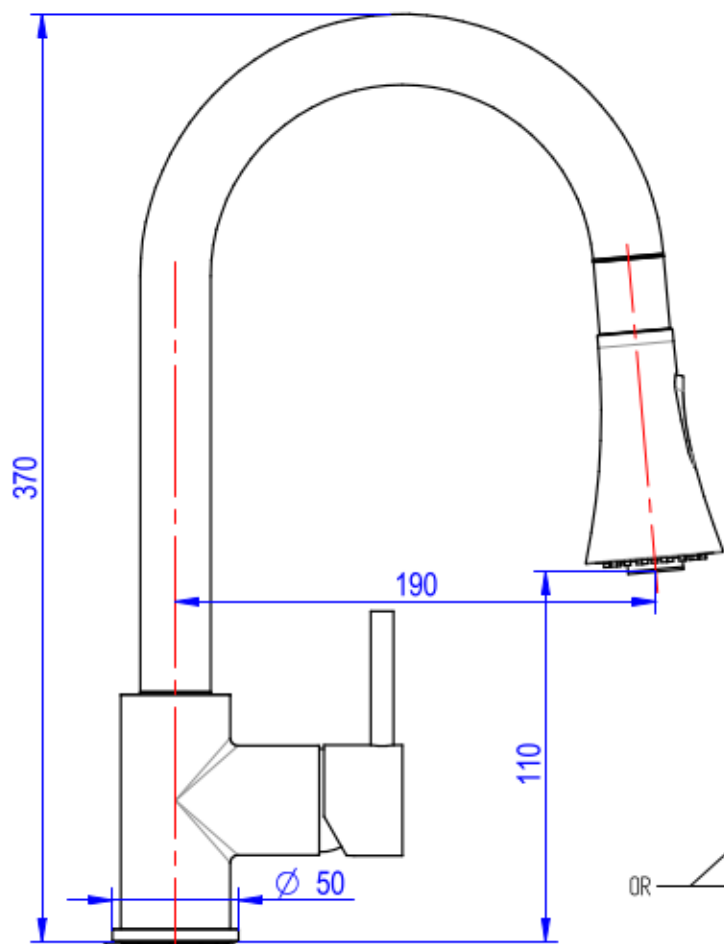

C

D

E

F

G

H

PORTATA : 8 L/min a 3,5 BAR con getto doccia aerato  
10 L/min a 3,5 BAR con getto doccia a spruzzo

foro fissaggio a lavello: ø30 mm