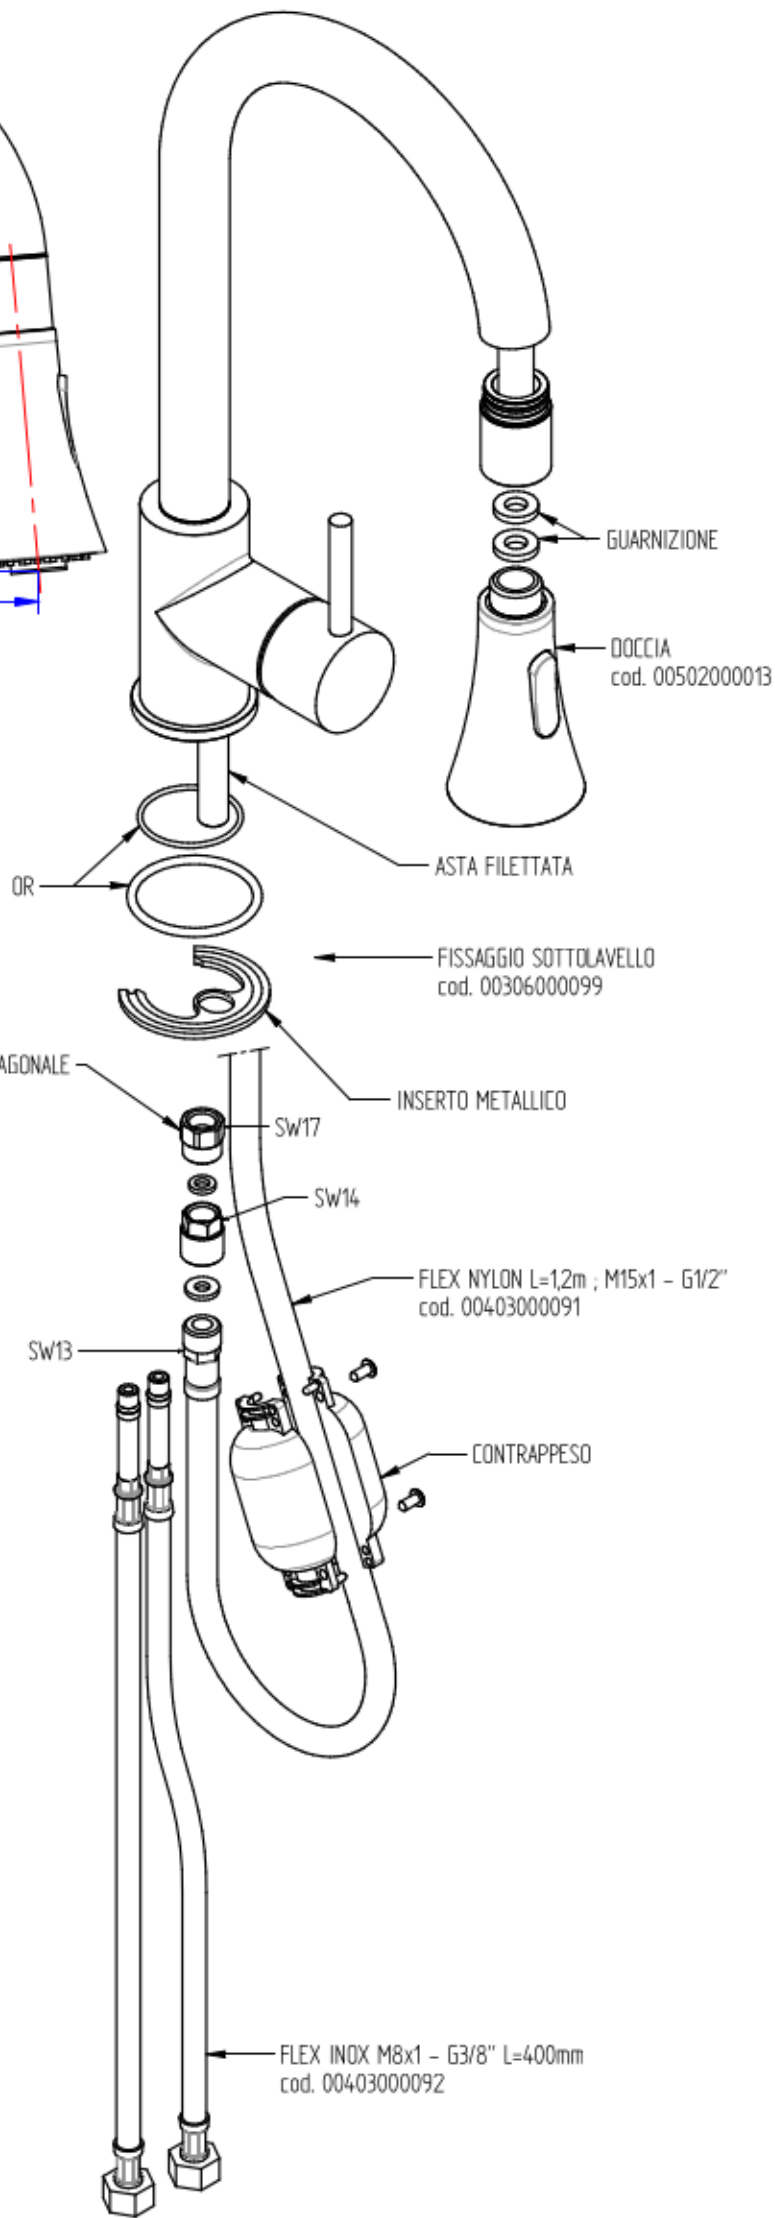

1

2

3

4

5

6

A

B

C

D

E

F

G

H

PORTATA : 8 L/min a 3,5 BAR con getto doccia aerato  
10 L/min a 3,5 BAR con getto doccia a spruzzo

foro fissaggio a lavello: ø30 mm