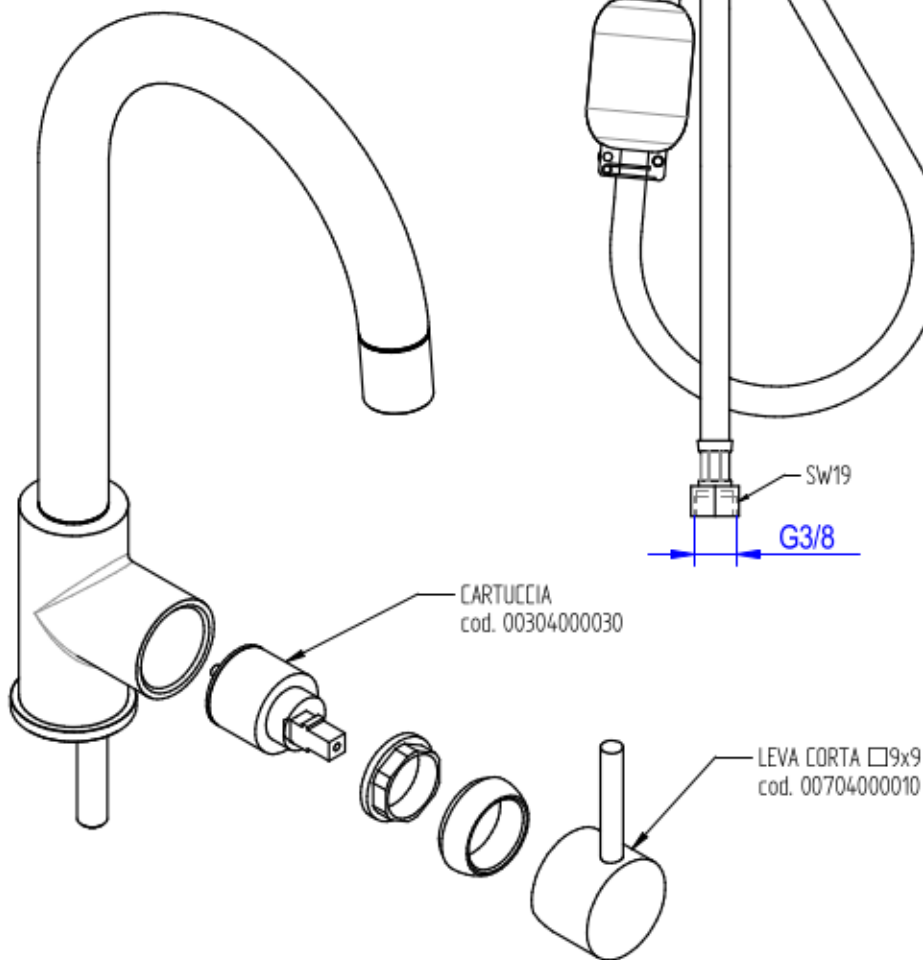

C

D

E

F

G

H

PORTATA : 8 L/min a 3,5 BAR con getto doccia aerato  
10 L/min a 3,5 BAR con getto doccia a spruzzo

foro fissaggio a lavello: ø30 mm